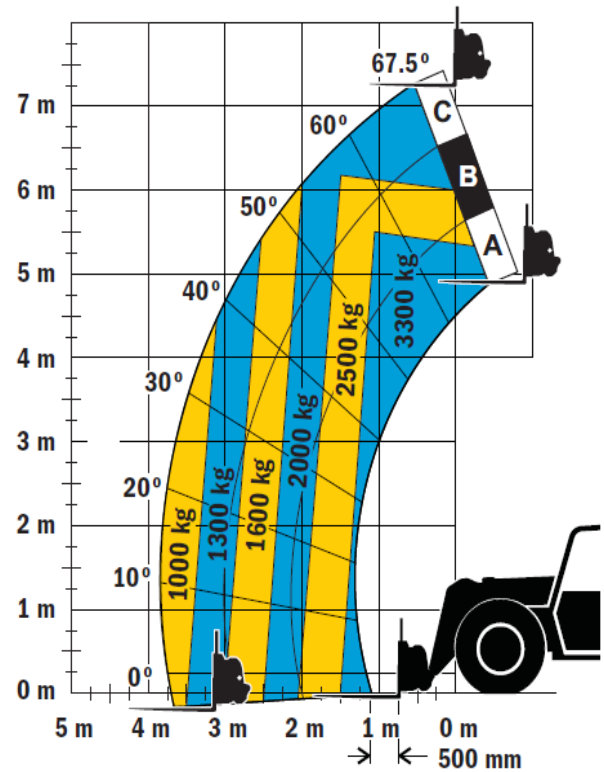

# Teleskoplader 7m

## Technische Daten:

Antriebsart:	Dieselmotor
Hubhöhe:	7,30 m
Max. Tragfähigkeit bei voller Hubhöhe:	2.000 kg
Max. Reichweite n. vorne:	3,76 m
Max. Tragfähigkeit bei voller Reichweite nach vorne:	1.000 kg
Max. Tragfähigkeit (eingefahren):	3.300 kg
Gesamtlänge:	4,87 m
Gesamtbreite:	2,43 m
Gesamthöhe:	2,39 m
Radstand:	3,08 m
Bodenfreiheit:	0,43 m
Eigengewicht:	7.045 kg
Max. Fahrgeschwindigkeit:	29,7 km/h
Antrieb:	Wandlergetriebe
Abstützung:	nicht vorhanden