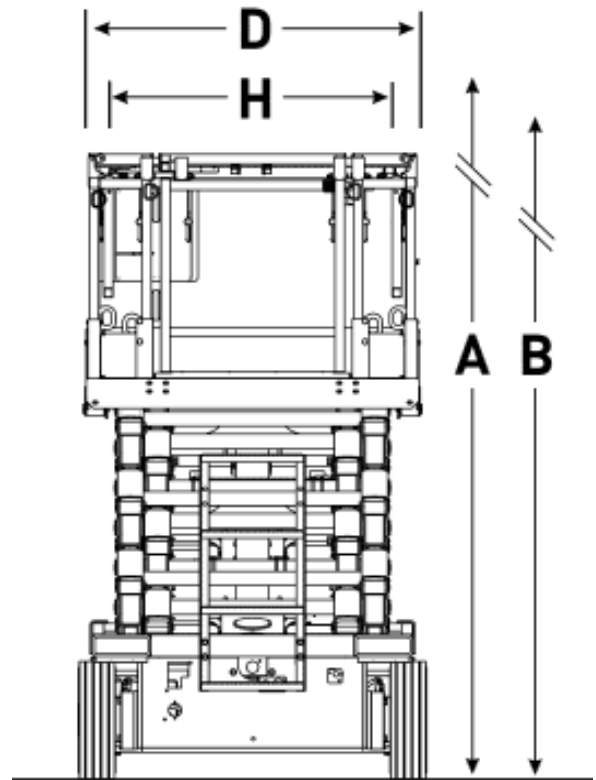

Elektro – Scherenbühne 14m

Technische Daten:

Antriebsart:	elektrisch mit Akkus
Arbeitshöhe (A):	13,80 m
Plattformhöhe (B):	11,80 m
Plattformhöhe eingefahren (C):	1,37 m
Gesamtbreite (D):	1,19 m
Gesamtlänge (E):	2,40 m
Gesamthöhe, eingefahren	2,49 m
Geländer hochgeklappt (F):	
Gesamthöhe, eingefahren	1,99 m
Geländer abgeklappt (G):	
Plattformbreite, Innenmaß (H):	1,06 m
Plattformlänge, Innenmaß (I):	2,19 m
Plattformverlängerung	0,90 m
Radstand:	1,85 m
Max. Tragfähigkeit:	350 kg
Eigengewicht:	2.985 kg
Max. Fahrgeschwindigkeit (eingefahren)	3,2 km/h
Bodenfreiheit	8,10 cm

Eigenschaften:

- ideal für Anwendung in hohen Hallen
- weiße, abriebfreie Reifen
- optimale Plattformgröße und gute Tragfähigkeit
- in voller Höhe fahrbar
- Plattform ausschiebbar für längere Arbeitsfläche und stirnseitige Überbrückung von Hindernissen
- Geländer abklappbar für niedrige Durchfahrt
- geringes Eigengewicht