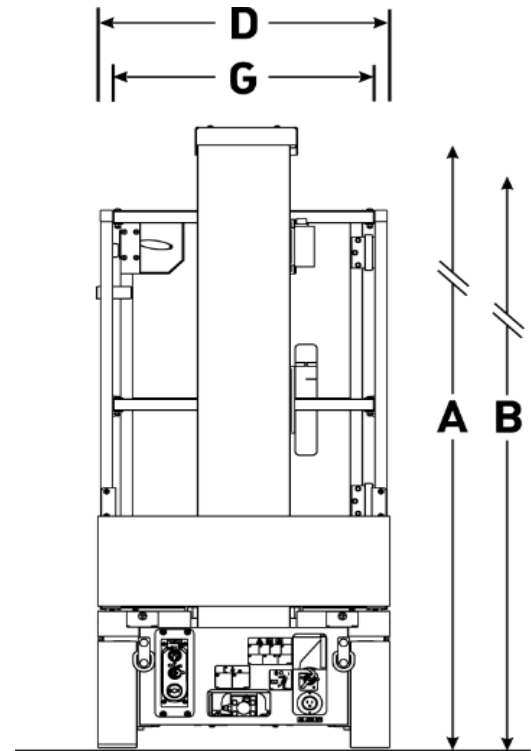

Elektro – Mastbühne 7m

Technische Daten:

Antriebsart:	elektrisch mit Akkus
Arbeitshöhe (A):	6,75 m
Plattformhöhe (B):	4,75 m
Plattformhöhe eingefahren (C):	0,45 m
Gesamtbreite (D):	0,77 m
Gesamtlänge (E):	1,37 m
Gesamthöhe, eingefahren (F):	1,79 m
Plattformbreite, Innenmaß (G):	0,69 m
Plattformlänge, Innenmaß (H):	0,85 m
Plattformverlängerung	0,41 m
Max. Tragfähigkeit:	227 kg
Eigengewicht:	971 kg
Max. Fahrgeschwindigkeit (eingefahren)	4,0 km/h
Bodenfreiheit	5,53 cm

Eigenschaften:

- ideal für beengte Innenbereiche
- weiße, abriebfreie Reifen
- in voller Höhe fahrbar
- äußerst kompakt und wendig durch kurze, schmale Bauform und geringes Eigengewicht
- passt in viele Personenaufzüge
- Plattform verschiebbar für stirnseitige Überbrückung von Hindernissen