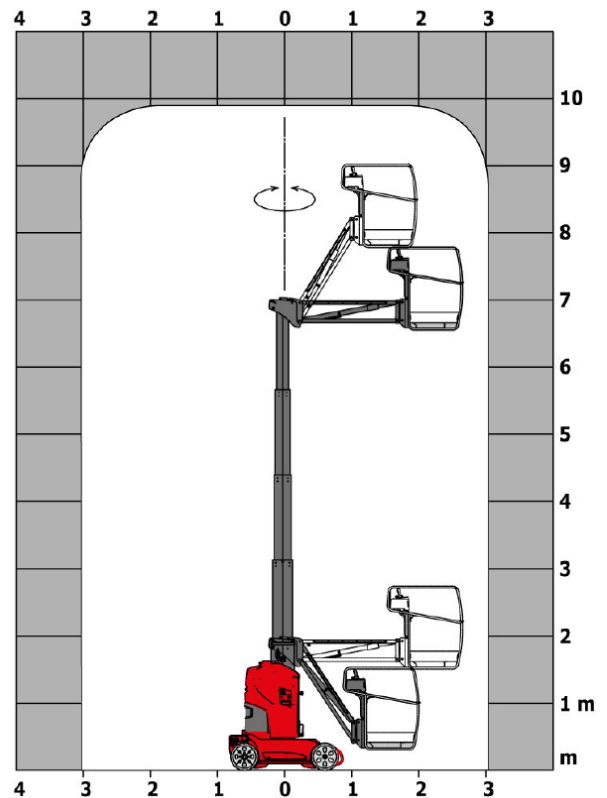

## Elektro – Mastbühne 10m

### Technische Daten:

Antriebsart:	elektrisch mit Akkus
<b>Arbeitshöhe:</b>	<b>9,85 m</b>
Plattformhöhe:	7,85 m
<b>Max. seitliche Reichweite:</b>	<b>3,15 m</b>
Gelenkpunkt:	6,67 m
<b>Max. Tragfähigkeit:</b>	<b>200 kg</b>
Gesamtlänge:	2,80 m
<b>Gesamtbreite:</b>	<b>0,99 m</b>
Gesamthöhe:	1,99 m
Radstand:	1,20 m
Bodenfreiheit:	0,10 m
<b>Eigengewicht:</b>	<b>2.650 kg</b>
Max. Fahrgeschwindigkeit:	5 km/h
Max. Neigung:	2 °
Arbeitskorbabmessungen:	111 cm x 93 cm

### Eigenschaften:

- ideal für befestigten, ebenen Untergrund, Hallen und schmale Gänge
- weiße, abriebfreie Reifen
- geringe Standbreite bei seitl. Reichweite
- in voller Höhe fahrbar
- äußerst kompakt und wendig durch kurze, niedrige Bauform
- 360° drehbar