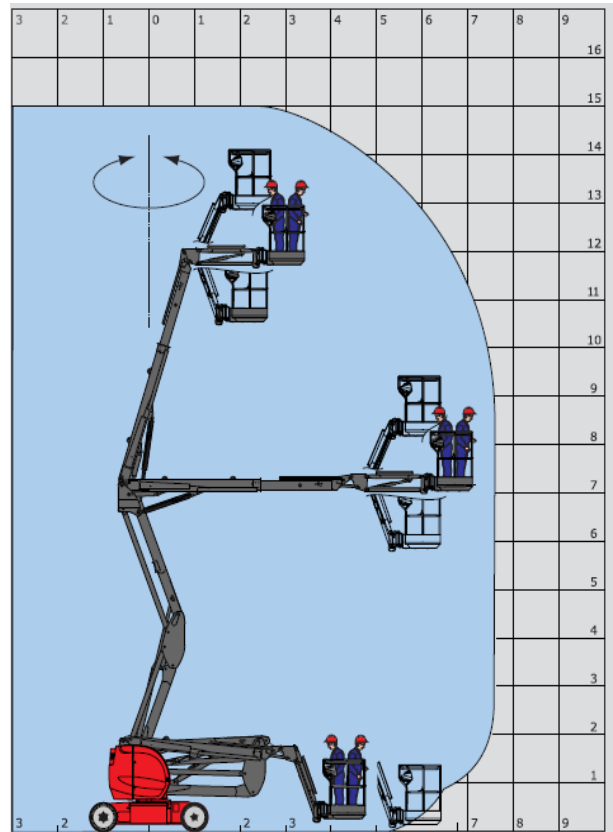

## Elektro – Gelenkteleskopbühne 15m 3D

### Technische Daten:

Antriebsart:	elektrisch mit Akkus
Arbeitshöhe:	15,00 m
Plattformhöhe:	13,00 m
Max. seitliche Reichweite:	7,60 m
Gelenkpunkt:	7,00 m
Max. Tragfähigkeit:	200 kg
Gesamtlänge:	6,05 m
Gesamtbreite:	1,50 m
Gesamthöhe:	1,97 m
Radstand:	2,00 m
Bodenfreiheit:	0,14 m
Eigengewicht:	6.700 kg
Max. Fahrgeschwindigkeit:	5 km/h
Max. Neigung:	5 % bzw. 3 °
Arbeitskorbabmessungen:	120 cm x 96 cm

### Eigenschaften:

- ideal für befestigte, ebene Flächen und Hallen
- weiße, abriebfreie Reifen
- geringe Standbreite bei großer seittl. Reichweite
- in voller Höhe fahrbar
- äußerst kompakt und wendig besonders durch den 3D-Korbarm