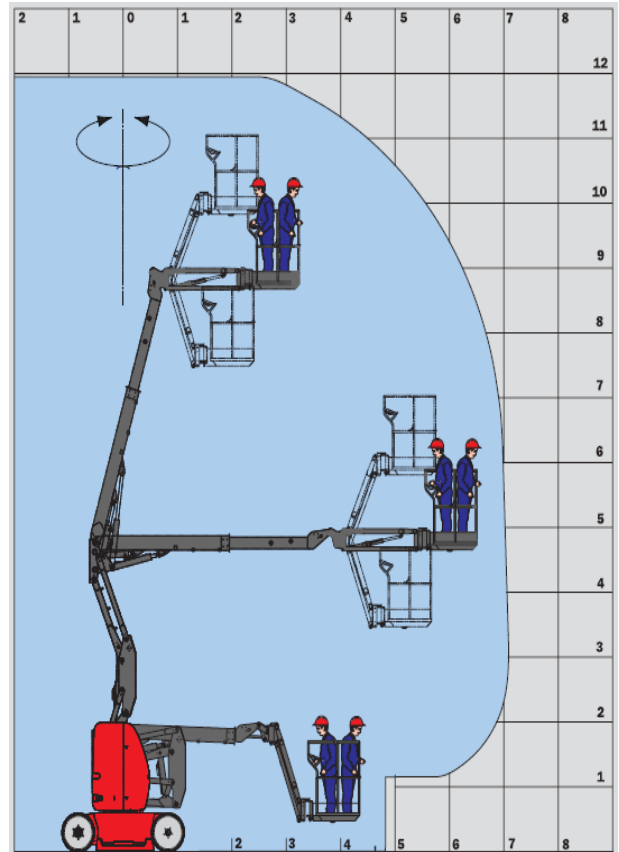

Elektro – Gelenkteleskopbühne 12m 3D

Technische Daten:

Antriebsart:	elektrisch mit Akkus
Arbeitshöhe:	11,95 m
Plattformhöhe:	9,95 m
Max. seitliche Reichweite:	7,00 m
Gelenkpunkt:	4,77 m
Max. Tragfähigkeit:	200 kg
Gesamtlänge:	5,48 m
Gesamtbreite:	1,20 m
Gesamthöhe:	1,99 m
Radstand:	1,65 m
Bodenfreiheit:	0,10 m
Eigengewicht:	6.550 kg
Max. Fahrgeschwindigkeit:	6 km/h
Max. Neigung:	5 % bzw. 3 °
Arbeitskorbabmessungen:	120 cm x 96 cm

Eigenschaften:

- ideal für befestigte, ebene Flächen und Hallen
- weiße, abriebfreie Reifen
- geringe Standbreite bei großer seittl. Reichweite
- in voller Höhe fahrbar
- äußerst kompakt und wendig besonders durch den 3D-Korbarm