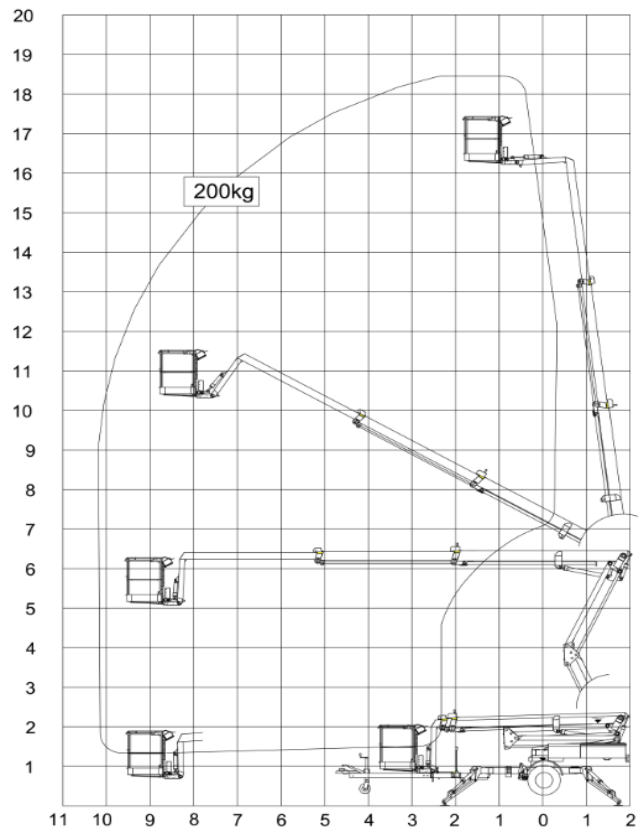

Elektro – Anhängerbühne 18m

Technische Daten:

Antriebsart:	elektrisch mit Akkus / und 230V Elektroantrieb
Arbeitshöhe:	18,30 m
Plattformhöhe:	16,30 m
Max. seitliche Reichweite:	10,15 m
Benötigte Abstützbreite:	4,21 m
Gelenkpunkt:	6,10 m
Max. Tragfähigkeit:	200 kg
Gesamtlänge:	6,70 m
Transportbreite:	1,60 m
Transporthöhe:	1,99 m
Drehung:	+/- 400 °
Eigengewicht:	2.550 kg
Arbeitskorbabmessungen:	125 cm x 80 cm
Hydraulischer Rangierantrieb:	2 km/h
Hydraulische Abstützung:	vorhanden

Eigenschaften:

- einfache Bedienung
- geringes Eigengewicht
- Abstützung zum Ausgleich von Unebenheiten
- Selbstabholung mit entsprechendem Zugfahrzeug und E(zu B)-Führerschein möglich
- Umstellen ohne Transportfahrzeug durch hydraulischen Rangierantrieb möglich
- max. Tragfähigkeit von 200kg bei großer seitl. Reichweite
- ideal für sämtliche Innen- und Außeneinsätze auf empfindlichem Untergrund und Rasenflächen