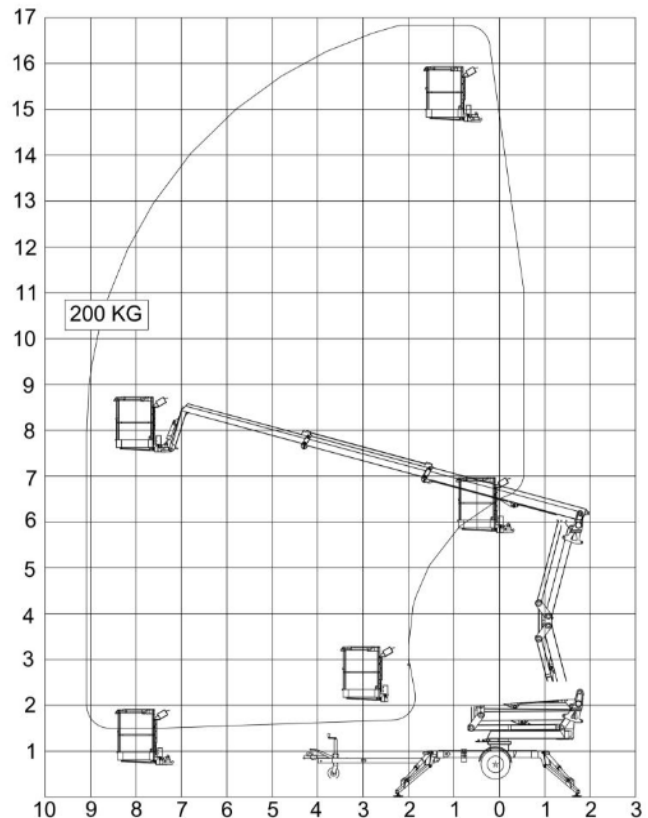

## Elektro – Anhängerbühne 17m

### Technische Daten:

Antriebsart:	elektrisch mit Akkus / und 230V Elektroantrieb
<b>Arbeitshöhe:</b>	<b>16,80 m</b>
Plattformhöhe:	14,80 m
<b>Max. seitliche Reichweite:</b>	<b>9,10 m</b>
<b>Benötigte Abstützbreite:</b>	<b>4,12 m</b>
Gelenkpunkt:	6,20 m
<b>Max. Tragfähigkeit:</b>	<b>200 kg</b>
Gesamtlänge:	6,24 m
<b>Transportbreite:</b>	<b>1,66 m</b>
Transporthöhe:	1,99 m
Drehung:	+/- 400 °
<b>Eigengewicht:</b>	<b>2.200 kg</b>
Arbeitskorbabmessungen:	125 cm x 80 cm
Hydraulischer Rangierantrieb:	2 km/h
Hydraulische Abstützung:	vorhanden

### Eigenschaften:

- einfache Bedienung
- geringes Eigengewicht
- Abstützung zum Ausgleich von Unebenheiten
- Selbstabholung mit entsprechendem Zugfahrzeug und E(zu B)-Führerschein möglich
- Umstellen ohne Transportfahrzeug durch hydraulischen Rangierantrieb möglich
- max. Tragfähigkeit von 200kg bei voller Reichweite
- ideal für sämtliche Innen- und Außeneinsätze auf empfindlichem Untergrund und Rasenflächen