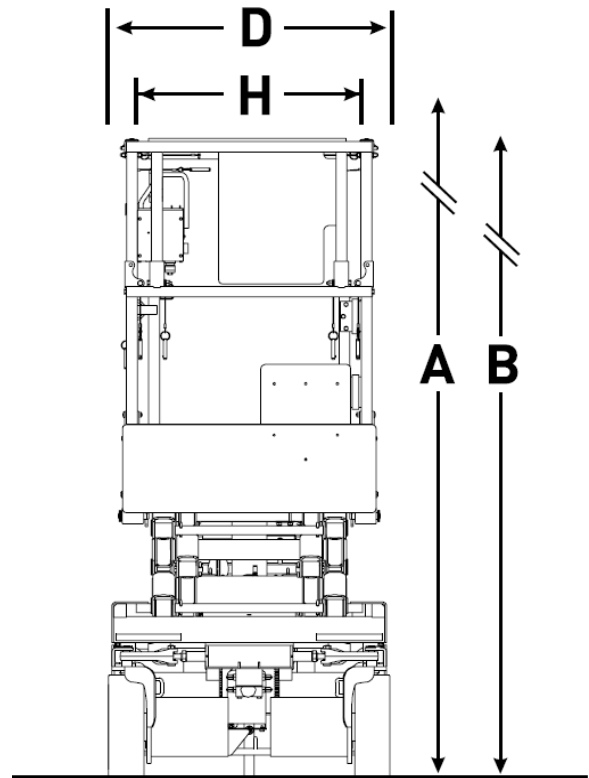

Elektro – Scherenbühne 8m XS

Technische Daten:

Antriebsart:	elektrisch mit Akkus
Arbeitshöhe (A):	7,79 m
Plattformhöhe (B):	5,79 m
Plattformhöhe eingefahren (C):	0,99 m
Gesamtbreite (D):	0,81 m
Gesamtlänge (E):	1,78 m
Gesamthöhe, eingefahren	2,10 m
Geländer hochgeklappt (F):	
Gesamthöhe, eingefahren	1,75 m
Geländer abgeklappt (G):	
Plattformbreite, Innenmaß (H):	0,66 m
Plattformlänge, Innenmaß (I):	1,63 m
Plattformverlängerung	0,91 m
Radstand:	1,40 m
Max. Tragfähigkeit:	227 kg
Eigengewicht:	1.312 kg
Max. Fahrgeschwindigkeit (eingefahren)	3,1 km/h
Bodenfreiheit	6,03 cm

Eigenschaften:

- ideal für befestigte, ebene Flächen und Hallen
- weiße, abriebfreie Reifen
- geringe Standbreite bei großer Höhe
- in voller Höhe fahrbar
- äußerst kompakt und wendig durch kurze und schmale Bauform
- Plattform ausziehbar für längere Arbeitsfläche und stirnseitige Überbrückung von Hindernissen
- Geländer abklappbar für niedrige Durchfahrt