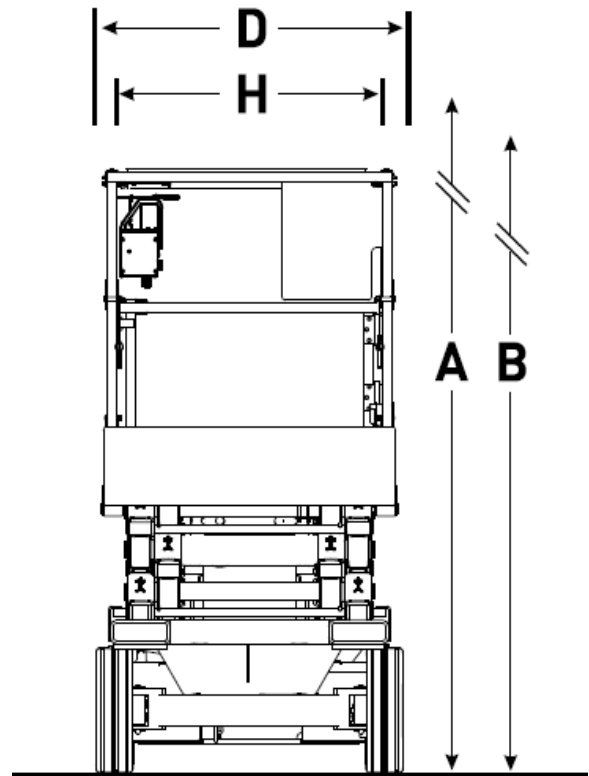

Elektro – Scherenbühne 12m

Technische Daten:

Antriebsart:	elektrisch mit Akkus
Arbeitshöhe (A):	11,75 m
Plattformhöhe (B):	9,75 m
Plattformhöhe eingefahren (C):	1,23 m
Gesamtbreite (D):	1,17 m
Gesamtlänge (E):	2,31 m
Gesamthöhe, eingefahren	2,24 m
Geländer hochgeklappt (F):	
Gesamthöhe, eingefahren	1,88 m
Geländer abgeklappt (G):	
Plattformbreite, Innenmaß (H):	1,07m
Plattformlänge, Innenmaß (I):	2,13m
Plattformverlängerung	1,22 m
Radstand:	1,75m
Max. Tragfähigkeit:	317 kg
Eigengewicht:	2.302 kg
Max. Fahrgeschwindigkeit (eingefahren)	3,2 km/h
Bodenfreiheit	8,89 cm

Eigenschaften:

- ideal für befestigte, ebene Flächen und Hallen
- weiße, abriebfreie Reifen
- optimale Plattformgröße und sehr hohe Tragfähigkeit – ideal für Montagen
- in voller Höhe fahrbar
- Plattform ausschiebbar für längere Arbeitsfläche und stirnseitige Überbrückung von Hindernissen
- Geländer abklappbar für niedrige Durchfahrt