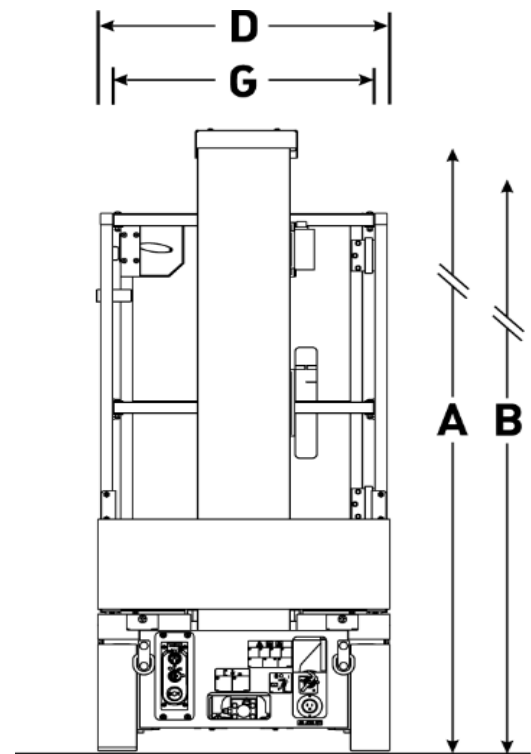

Elektro – Mastbühne 7m

Technische Daten:

Antriebsart:	elektrisch mit Akkus
Arbeitshöhe (A):	6,75 m
Plattformhöhe (B):	4,75 m
Plattformhöhe eingefahren (C):	0,45 m
Gesamtbreite (D):	0,77 m
Gesamtlänge (E):	1,37 m
Gesamthöhe, eingefahren (F):	1,79 m
Plattformbreite, Innenmaß (G):	0,69 m
Plattformlänge, Innenmaß (H):	0,85 m
Plattformverlängerung	0,41 m
Max. Tragfähigkeit:	227 kg
Eigengewicht:	971 kg
Max. Fahrgeschwindigkeit (eingefahren)	4,0 km/h
Bodenfreiheit	5,53 cm

Eigenschaften:

- ideal für beengte Innenbereiche
- weiße, abriebfreie Reifen
- in voller Höhe fahrbar
- äußerst kompakt und wendig durch kurze, schmale Bauform und geringes Eigengewicht
- passt in viele Personenaufzüge
- Plattform verschiebbar für stirnseitige Überbrückung von Hindernissen