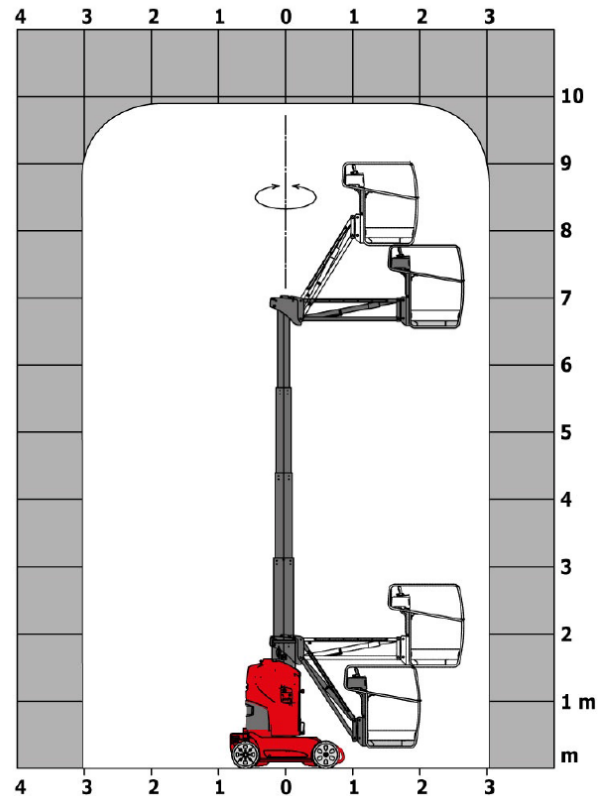

## Elektro – Mastbühne 10m

### Technische Daten:

Antriebsart:	elektrisch mit Akkus
<b>Arbeitshöhe:</b>	<b>9,85 m</b>
Plattformhöhe:	7,85 m
<b>Max. seitliche Reichweite:</b>	<b>3,15 m</b>
Gelenkpunkt:	6,67 m
<b>Max. Tragfähigkeit:</b>	<b>200 kg</b>
Gesamtlänge:	2,80 m
<b>Gesamtbreite:</b>	<b>0,99 m</b>
Gesamthöhe:	1,99 m
Radstand:	1,20 m
Bodenfreiheit:	0,10 m
<b>Eigengewicht:</b>	<b>2.650 kg</b>
Max. Fahrgeschwindigkeit:	5 km/h
Max. Neigung:	2 °
Arbeitskorbabmessungen:	111 cm x 93 cm

### Eigenschaften:

- ideal für befestigten, ebenen Untergrund, Hallen und schmale Gänge
- weiße, abriebfreie Reifen
- geringe Standbreite bei seitl. Reichweite
- in voller Höhe fahrbar
- äußerst kompakt und wendig durch kurze, niedrige Bauform
- 360° drehbar