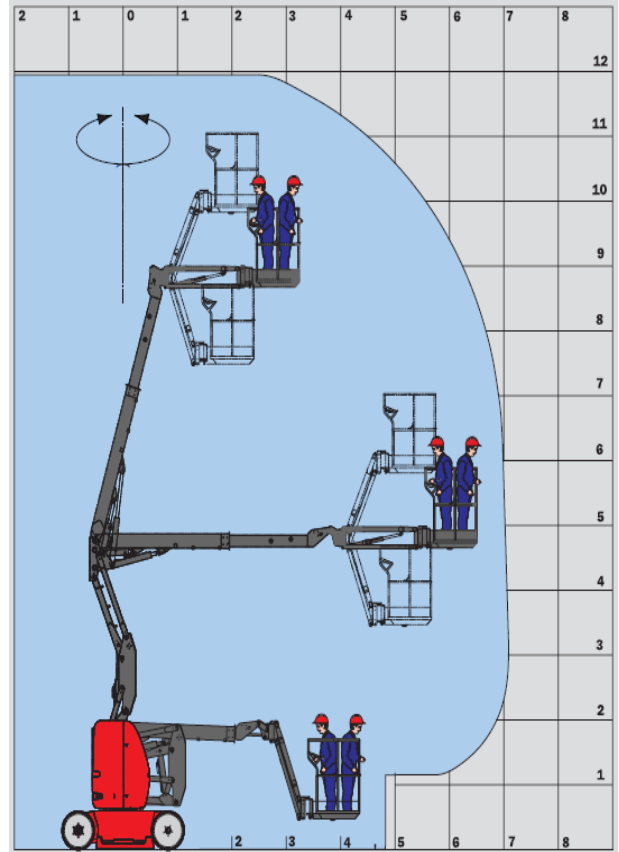

Elektro – Gelenkteleskopbühne 12m 3D

Technische Daten:

Antriebsart:	elektrisch mit Akkus
Arbeitshöhe:	11,95 m
Plattformhöhe:	9,95 m
Max. seitliche Reichweite:	7,00 m
Gelenkpunkt:	4,77 m
Max. Tragfähigkeit:	200 kg
Gesamtlänge:	5,48 m
Gesamtbreite:	1,20 m
Gesamthöhe:	1,99 m
Radstand:	1,65 m
Bodenfreiheit:	0,10 m
Eigengewicht:	6.550 kg
Max. Fahrgeschwindigkeit:	6 km/h
Max. Neigung:	5 % bzw. 3 °
Arbeitskorbabmessungen:	120 cm x 96 cm

Eigenschaften:

- ideal für befestigte, ebene Flächen und Hallen
- weiße, abriebfreie Reifen
- geringe Standbreite bei großer seittl. Reichweite
- in voller Höhe fahrbar
- äußerst kompakt und wendig besonders durch den 3D-Korbarm