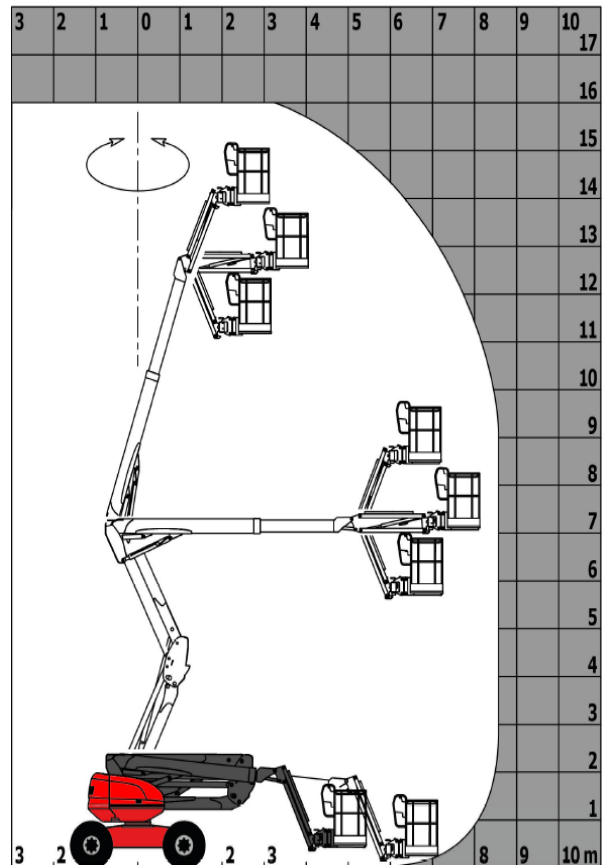

## Diesel – Gelenkteleskopbühne 16m XL

### Technische Daten:

Antriebsart:	Dieselmotor
Arbeitshöhe:	16,25 m
Plattformhöhe:	14,25 m
Max. seitliche Reichweite:	8,94m
Gelenkpunkt:	7,00 m
Max. Tragfähigkeit:	400 kg
Gesamtlänge:	6,92 m
Gesamtbreite:	2,30 m
Gesamthöhe:	2,37 m
Radstand:	2,22 m
Bodenfreiheit:	0,36 m
Eigengewicht:	8.100 kg
Max. Fahrgeschwindigkeit:	6 km/h
Max. Neigung:	5 °
Arbeitskorbabmessungen:	230 cm x 90 cm

### Eigenschaften:

- breites Einsatzspektrum
- geländegängig mit Pendelachse und Allradantrieb
- geringe Standbreite bei großer seitl. Reichweite
- in voller Höhe fahrbar
- wendig durch kurze Bauweise und Allradlenkung
- ideal für Montagen
  - großer Korb und Traglast 400kg