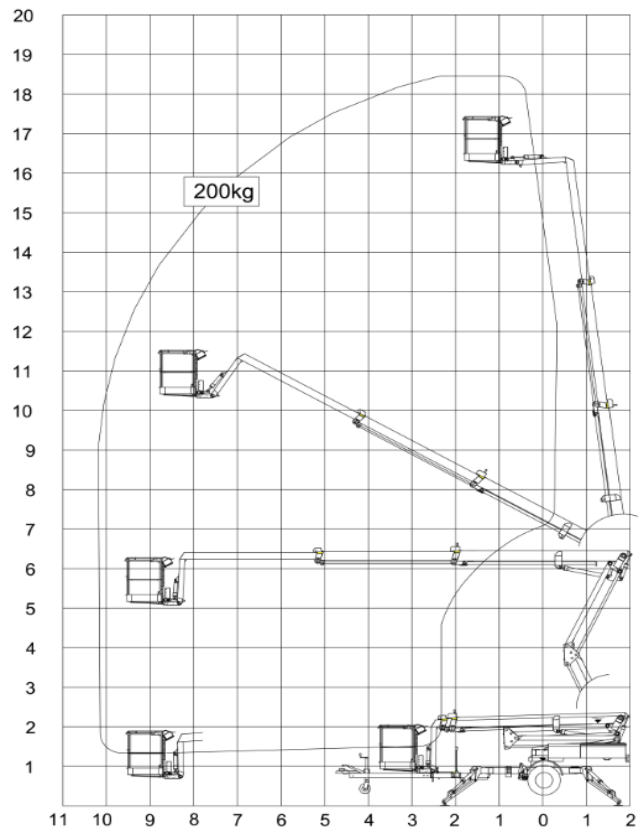

Elektro - Anhängerbühne 18m

Technische Daten:

Antriebsart:	elektrisch mit Akkus / und 230V Elektroantrieb
Arbeitshöhe:	18,30 m
Plattformhöhe:	16,30 m
Max. seitliche Reichweite:	10,15 m
Benötigte Abstützbreite:	4,21 m
Gelenkpunkt:	6,10 m
Max. Tragfähigkeit:	200 kg
Gesamtlänge:	6,70 m
Transportbreite:	1,60 m
Transporthöhe:	1,99 m
Drehung:	+/- 400 °
Eigengewicht:	2.550 kg
Arbeitskorbabmessungen:	125 cm x 80 cm
Hydraulischer Rangierantrieb:	2 km/h
Hydraulische Abstützung:	vorhanden

Eigenschaften:

- einfache Bedienung
- geringes Eigengewicht
- Abstützung zum Ausgleich von Unebenheiten
- Selbstabholung mit entsprechendem Zugfahrzeug und E(zu B)-Führerschein möglich
- Umstellen ohne Transportfahrzeug durch hydraulischen Rangierantrieb möglich
- max. Tragfähigkeit von 200kg bei großer seitl. Reichweite
- ideal für sämtliche Innen- und Außeneinsätze auf empfindlichem Untergrund und Rasenflächen