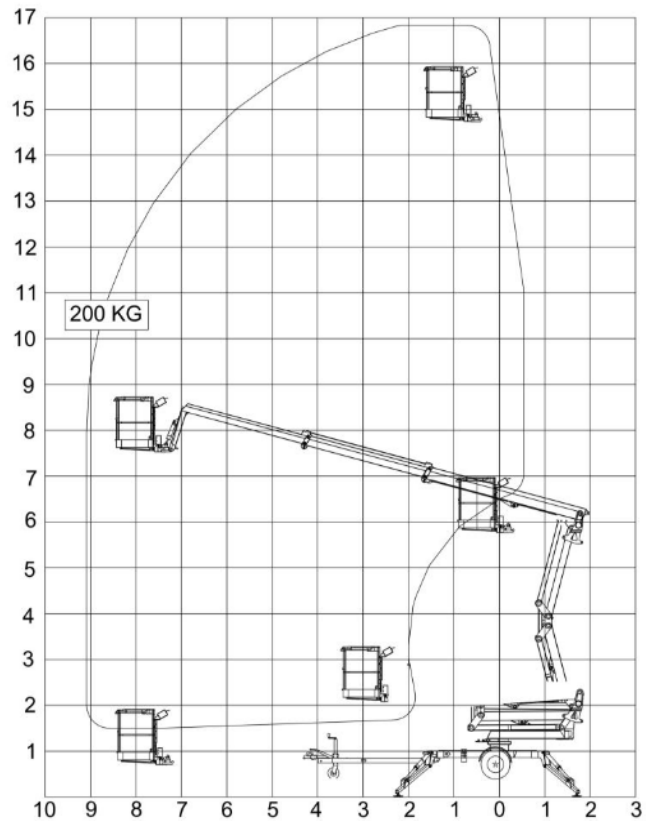

## Elektro – Anhängerbühne 17m

### Technische Daten:

Antriebsart:	elektrisch mit Akkus / und 230V Elektroantrieb
<b>Arbeitshöhe:</b>	<b>16,80 m</b>
Plattformhöhe:	14,80 m
<b>Max. seitliche Reichweite:</b>	<b>9,10 m</b>
<b>Benötigte Abstützbreite:</b>	<b>4,12 m</b>
Gelenkpunkt:	6,20 m
<b>Max. Tragfähigkeit:</b>	<b>200 kg</b>
Gesamtlänge:	6,24 m
<b>Transportbreite:</b>	<b>1,66 m</b>
Transporthöhe:	1,99 m
Drehung:	+/- 400 °
<b>Eigengewicht:</b>	<b>2.200 kg</b>
Arbeitskorbabmessungen:	125 cm x 80 cm
Hydraulischer Rangierantrieb:	2 km/h
Hydraulische Abstützung:	vorhanden

### Eigenschaften:

- einfache Bedienung
- geringes Eigengewicht
- Abstützung zum Ausgleich von Unebenheiten
- Selbstabholung mit entsprechendem Zugfahrzeug und E(zu B)-Führerschein möglich
- Umstellen ohne Transportfahrzeug durch hydraulischen Rangierantrieb möglich
- max. Tragfähigkeit von 200kg bei voller Reichweite
- ideal für sämtliche Innen- und Außeneinsätze auf empfindlichem Untergrund und Rasenflächen